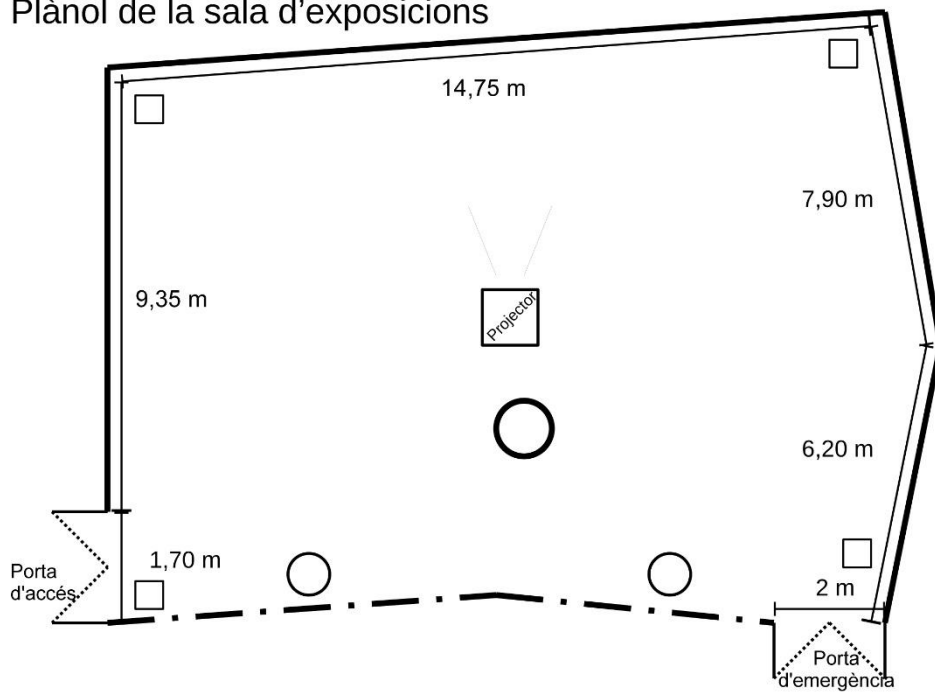

Cavallets

Carrils i material per penjar (fils i ganxets)

62 marcs color fusta de 30 x 40 cm màxim i 21 x 30 cm mínim (amb paspartú)

35 marcs color fusta de 50 x 70 cm i 40 x 50 cm mínim (amb paspartú)

20 marcs blancs de 50 x 70 cm i 40 x 50 cm mínim (amb paspartú)

21 marcs de 21 x 29,70 cm d'alumini (13 blancs, 8 negres)

9 Peanyes de 3 mides diferents:

- 3 de 40x40x117 cm
- 3 de 35x35x112 cm
- 3 de 30x30x107 cm

PLÀNOL DE LA SALA

Centre Cívic URGELL Plànol de la sala d'exposicions

Alçada sala 3,28 m
Alçada porta d'accés i emergència 2,10 m

La sala disposa de:

- Projector Epson EB-2255U i 4 altaveus autoamplificats
- 3 peanyes de 40x40x117 cm
- 3 peanyes de 30x30x117 cm
- 3 peanyes de 25x25x112 cm